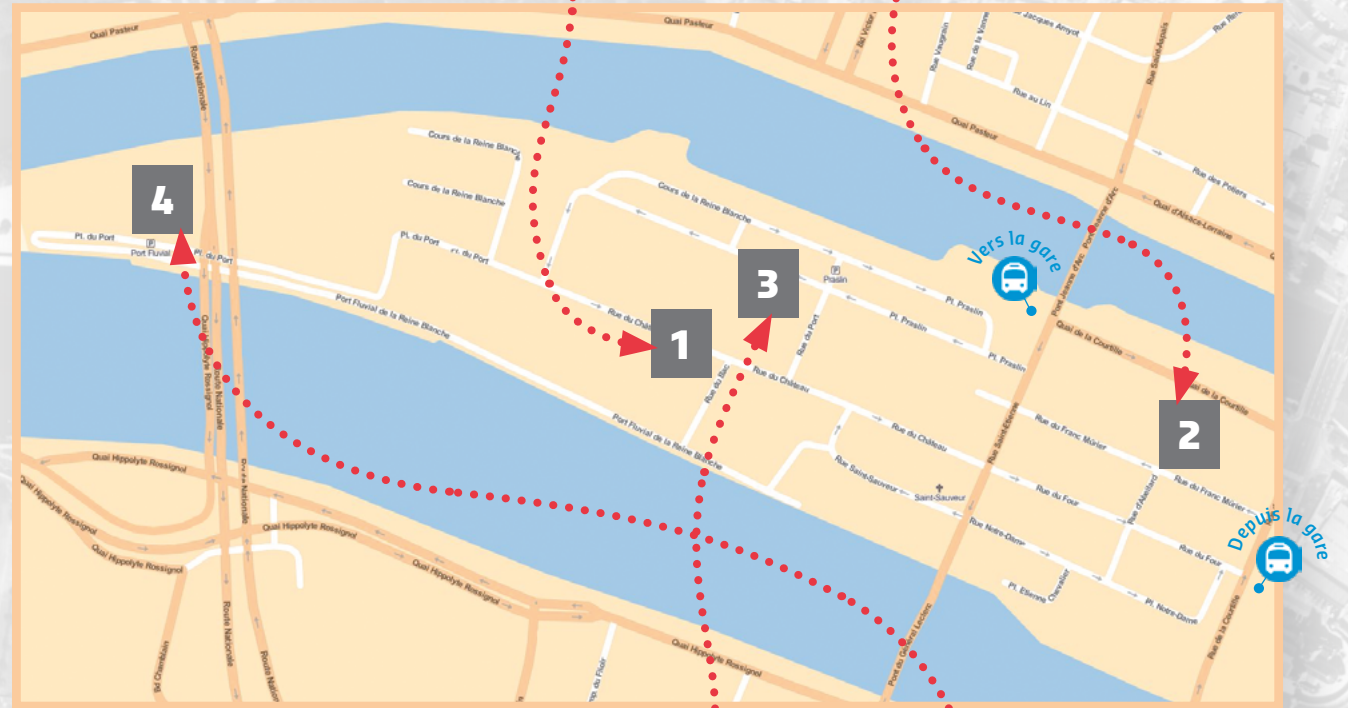

## 3 Site Fréteau de Saint-Just

Rue du Port

SERVICE DES EXAMENS (RDC) |  
CROUS RESTAURANT UNIVERSITAIRE (RDC) |  
AMPHITHÉÂTRE MONTESQUIEU (RDC) | SALLE INFORMATIQUE (RDC) |  
SALLE VIDOCQ (RDC) | SALLE MALHESHERBES (1<sup>ER</sup> ÉTAGE) |  
SALLE PLANIOL (1<sup>ER</sup> ÉTAGE) | SALLE POTHIER (1<sup>ER</sup> ÉTAGE) |

## 4 Site Cujas

Quai de la Reine Blanche

AMPHITHÉÂTRE CUJAS | BIBLIOTHÈQUE UNIVERSITAIRE |  
PARKING ÉTUDIANTS |

Site Reine Blanche

Site Abélard / Courtille

Site Fréteau de Saint-Just

Site Cujas